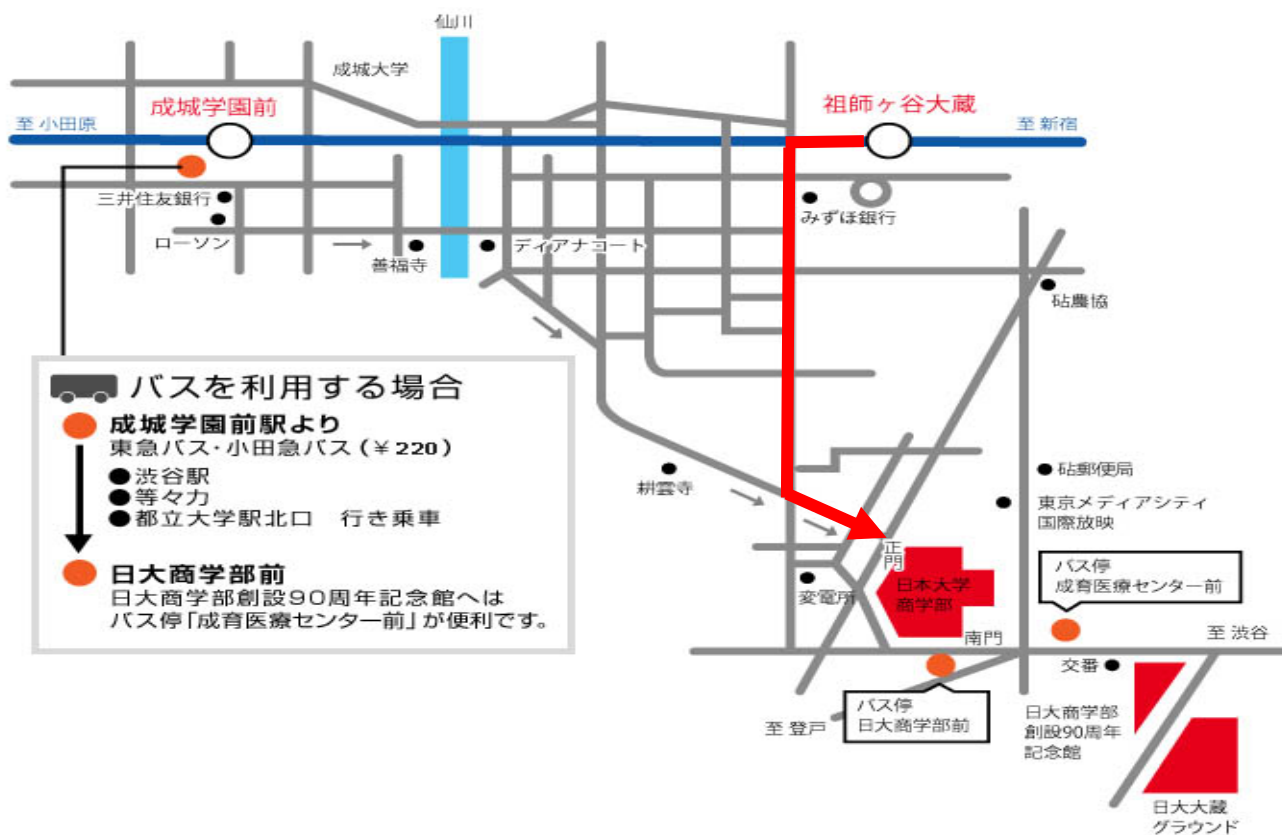

■ 全国大会会場（日本大学商学部）へのアクセス

- ・ 最寄り駅：小田急線「祖師ヶ谷大蔵駅」より徒歩 12 分
- ・ 小田急線「成城学園前駅」から東急バスまたは小田急バスにて移動が可能です（「日大商学部前」下車）

■ 日本大学商学部 キャンパス内マップ

- ・ 第 21 回全国大会の会場は、本キャンパス 1号館(左記⑧)ならびに2号館(同⑱)です。
- ・ 懇親会(10月20日)は、3号館 1F のカフェテリア(同⑪)が会場となります。
- ・ なお、最寄り駅の「祖師ヶ谷大蔵駅」からお越しの場合には、左記マップ左上の「正門」をご利用ください。
- ・ 「成城学園前駅」からバスをご利用の方は左記マップ右下の「南門」前に停車いたします。